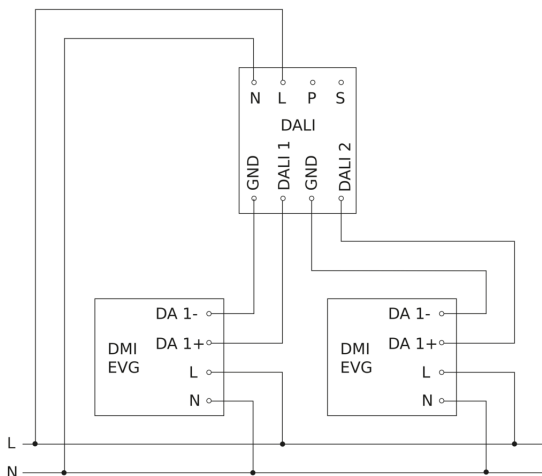

HF 360

DALI-2 APC - plafondbinbouw
EAN 4007841 079529
art.nr. 079529

aansluitschema Master

aansluitschema Master/slave koppelin